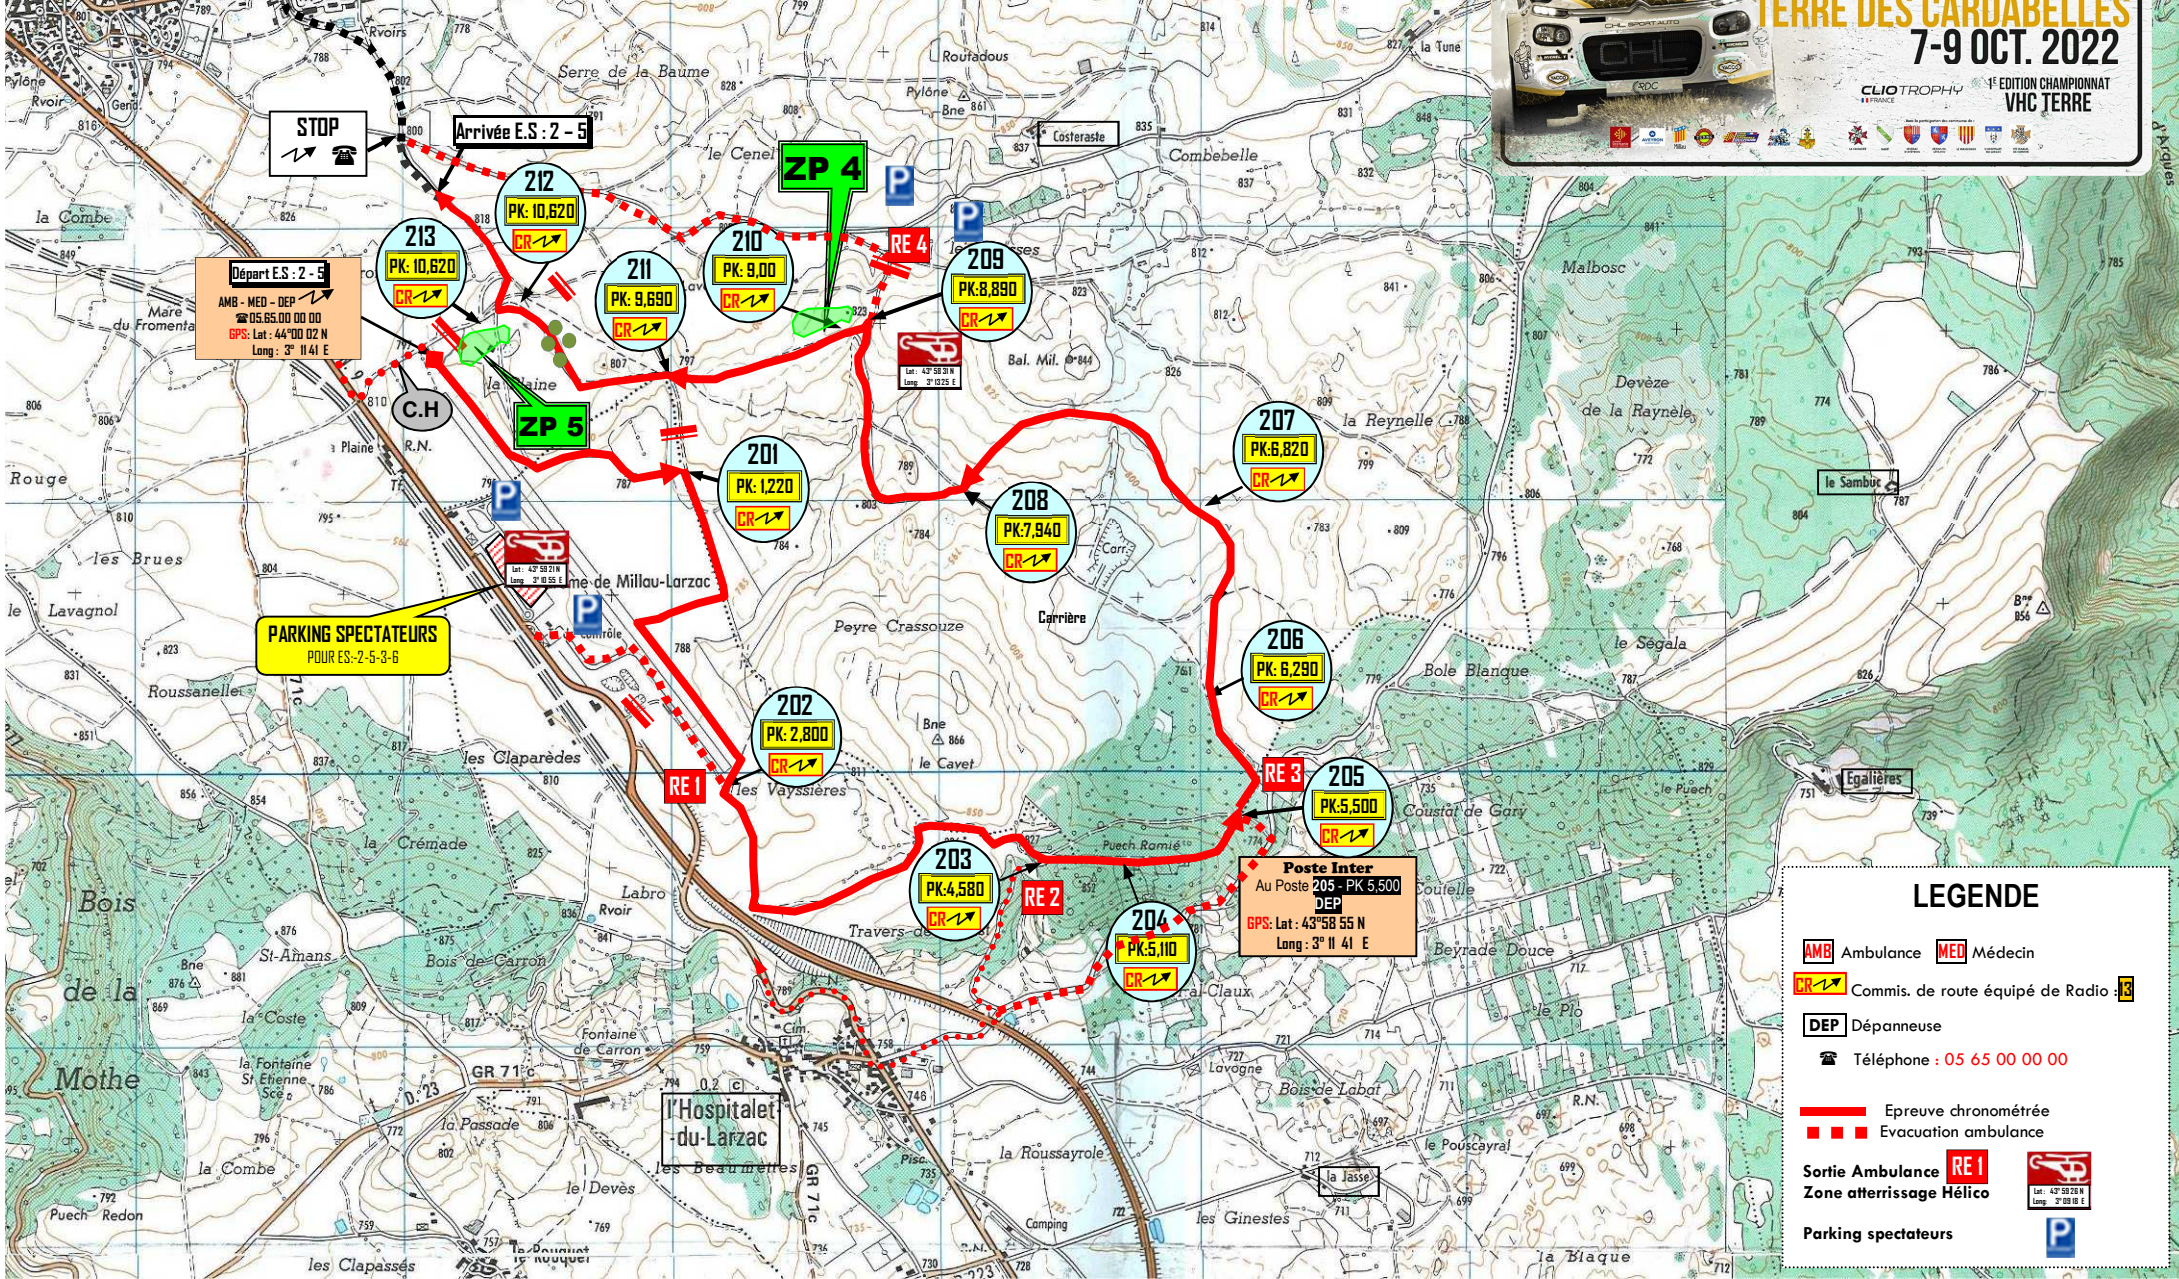

E.S : 2 - 5

"L'Hospitalet" 11,000 Km 1ère Etape Samedi 08 Octobre 2022

Autorisation 2019 IGN N° 221932
Copyright carte IGN 2541 EST © IGN Paris 2019

ORGANISATION

FFSA RALLYE 75 VACCO GIP

38^e EDITION RALLYE
TERRE DES CARDABELLES
7-9 OCT. 2022

1^{ère} EDITION CHAMPIONNAT
VHC TERRE

CLIO TROPHY

Départ ES : 2 - 5
AMB - MED - DEP
05.65.00.00.00
GPS: Lat: 44°00'02" N
Long: 3°11'41" E

PARKING SPECTATEURS
POUR ES: 2-5-3-6

Poste Inter
Au Poste 205 - PK 5,500
DEP
GPS: Lat: 43°58'55" N
Long: 3°11'41" E

LEGENDE

- AMB** Ambulance **MED** Médecin
- CR** Commis. de route équipé de Radio
- DEP** Dépanneuse
- Téléphone : 05 65 00 00 00
- Epreuve chronométrée
- Evacuation ambulance
- Sortie Ambulance **RE 1**
- Zone atterrissage Hélico
- Parking spectateurs